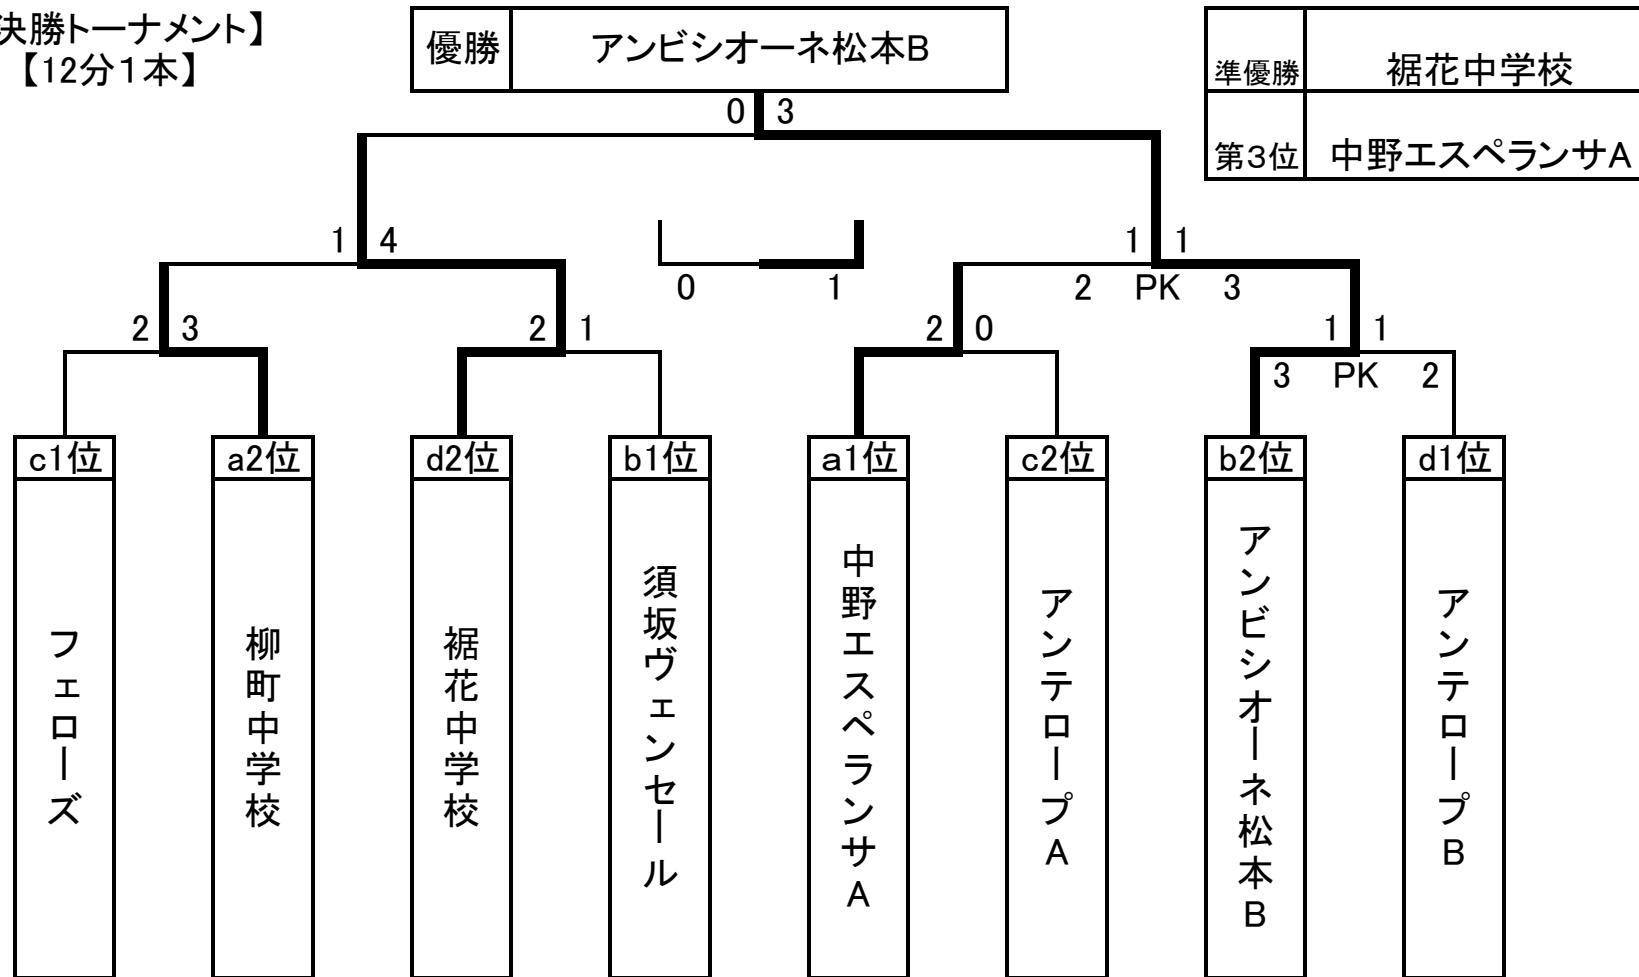

第15回 長野市長杯フットサル大会 中学の部 【カテゴリーI】

会場【ホワイトリングメインアリーナ】

予選リーグ

予選(試合時間:8-3-8)

aブロック		中野エスペランサA	柳町中学校	川中島中学校B	東部中学校	アルマーレ	勝	負	分	得点	失点	得失	勝点	順位
1	中野エスペランサA		A1 9:20 ○ 3 - 2	C7 11:50 ○ 6 - 0	C11 13:30 ○ 6 - 0	C3 10:10 ○ 3 - 1	4	0	0	18	3	15	12	1
2	柳町中学校	A1 9:20 ● 2 - 3		A5 11:00 ○ 3 - 0	A9 12:40 ○ 3 - 2	A13 14:20 ○ 5 - 2	3	1	0	13	7	6	9	2
3	川中島中学校B	C7 11:50 ● 0 - 6	A5 11:00 ● 0 - 3		B2 9:45 ● 1 - 3	B10 13:05 ● 1 - 5	0	4	0	2	17	-15	0	5
4	東部中学校	C11 13:30 ● 0 - 6	A9 12:40 ● 2 - 3	B2 9:45 ○ 3 - 1		B6 11:25 ● 2 - 4	1	3	0	7	14	-7	3	4
5	アルマーレ	C3 10:10 ● 1 - 3	A13 14:20 ● 2 - 5	B10 13:05 ○ 5 - 1	B6 11:25 ○ 4 - 2		2	2	0	12	11	1	6	3

bブロック		裾花ヴィエント	松代中学校	アンビシオーネB	東北中学校	須坂ヴェンセール	勝	負	分	得点	失点	得失	勝点	順位
6	裾花ヴィエント		B1 9:20 ○ 3 - 0	A8 12:15 △ 3 - 3	A12 13:55 ● 0 - 4	A4 10:35 △ 3 - 3	1	1	2	9	10	-1	5	4
7	松代中学校	B1 9:20 ● 0 - 3		B5 11:00 ● 0 - 2	B9 12:40 ● 1 - 4	B13 14:20 ● 0 - 6	0	4	0	1	15	-14	0	5
8	アンビシオーネB	A8 12:15 △ 3 - 3	B5 11:00 ○ 2 - 0		C2 9:45 ○ 3 - 2	C10 13:05 ● 0 - 1	2	1	1	8	6	2	7	2
9	東北中学校	A12 13:55 ○ 4 - 0	B9 12:40 ○ 4 - 1	C2 9:45 ● 2 - 3		C6 11:25 ● 1 - 2	2	2	0	11	6	5	6	3
10	須坂ヴェンセール	A4 10:35 △ 3 - 3	B13 14:20 ○ 6 - 0	C10 13:05 ○ 1 - 0	C6 11:25 ○ 2 - 1		3	0	1	12	4	8	10	1

cブロック		中野エスペランサB	三陽中学校	アンテロープA	犀陵中学校	フェローズ	勝	負	分	得点	失点	得失	勝点	順位
11	中野エスペランサB		C1 9:20 △ 4 - 4	B8 12:15 ● 1 - 8	B12 13:55 ○ 3 - 1	B4 10:35 ● 0 - 2	1	2	1	8	15	-7	4	4
12	三陽中学校	C1 9:20 △ 4 - 4		C5 11:00 △ 0 - 0	C9 12:40 ○ 2 - 1	C13 14:20 ● 1 - 2	1	1	2	7	7	0	5	3
13	アンテロープA	B8 12:15 ○ 8 - 1	C5 11:00 △ 0 - 0		A3 10:10 △ 1 - 1	A11 13:30 ○ 3 - 0	2	0	2	12	2	10	8	2
14	犀陵中学校	B12 13:55 ● 1 - 3	C9 12:40 ● 1 - 2	A3 10:10 △ 1 - 1		A7 11:50 ● 0 - 4	0	3	1	3	10	-7	1	5
15	フェローズ	B4 10:35 ○ 2 - 0	C13 14:20 ○ 2 - 1	A11 13:30 ● 0 - 3	A7 11:50 ○ 4 - 0		3	1	0	8	4	4	9	1

dブロック		アンビシオーネA	川中島中学校A	アンテロープB	更北中学校	裾花中学校	勝	負	分	得点	失点	得失	勝点	順位
16	アンビシオーネA		A2 9:45 ○ 5 - 3	C8 12:15 △ 1 - 1	C12 13:55 ○ 5 - 1	C4 10:35 ● 2 - 3	2	1	1	13	8	5	7	3
17	川中島中学校A	A2 9:45 ● 3 - 5		A6 11:25 ● 0 - 1	A10 13:05 ○ 4 - 2	A14 14:45 ● 0 - 3	1	3	0	7	11	-4	3	4
18	アンテロープB	C8 12:15 △ 1 - 1	A6 11:25 ○ 1 - 0		B3 10:10 ○ 3 - 0	B11 13:30 ○ 2 - 0	3	0	1	7	1	6	10	1
19	更北中学校	C12 13:55 ● 1 - 5	A10 13:05 ● 2 - 4	B3 10:10 ● 0 - 3		B7 11:50 ● 1 - 4	0	4	0	4	16	-12	0	5
20	裾花中学校	C4 10:35 ○ 3 - 2	A14 14:45 ○ 3 - 0	B11 13:30 ● 0 - 2	B7 11:50 ○ 4 - 1		3	1	0	10	5	5	9	2

第15回長野市長杯フットサル大会 中学の部

【決勝トーナメント】
【12分1本】