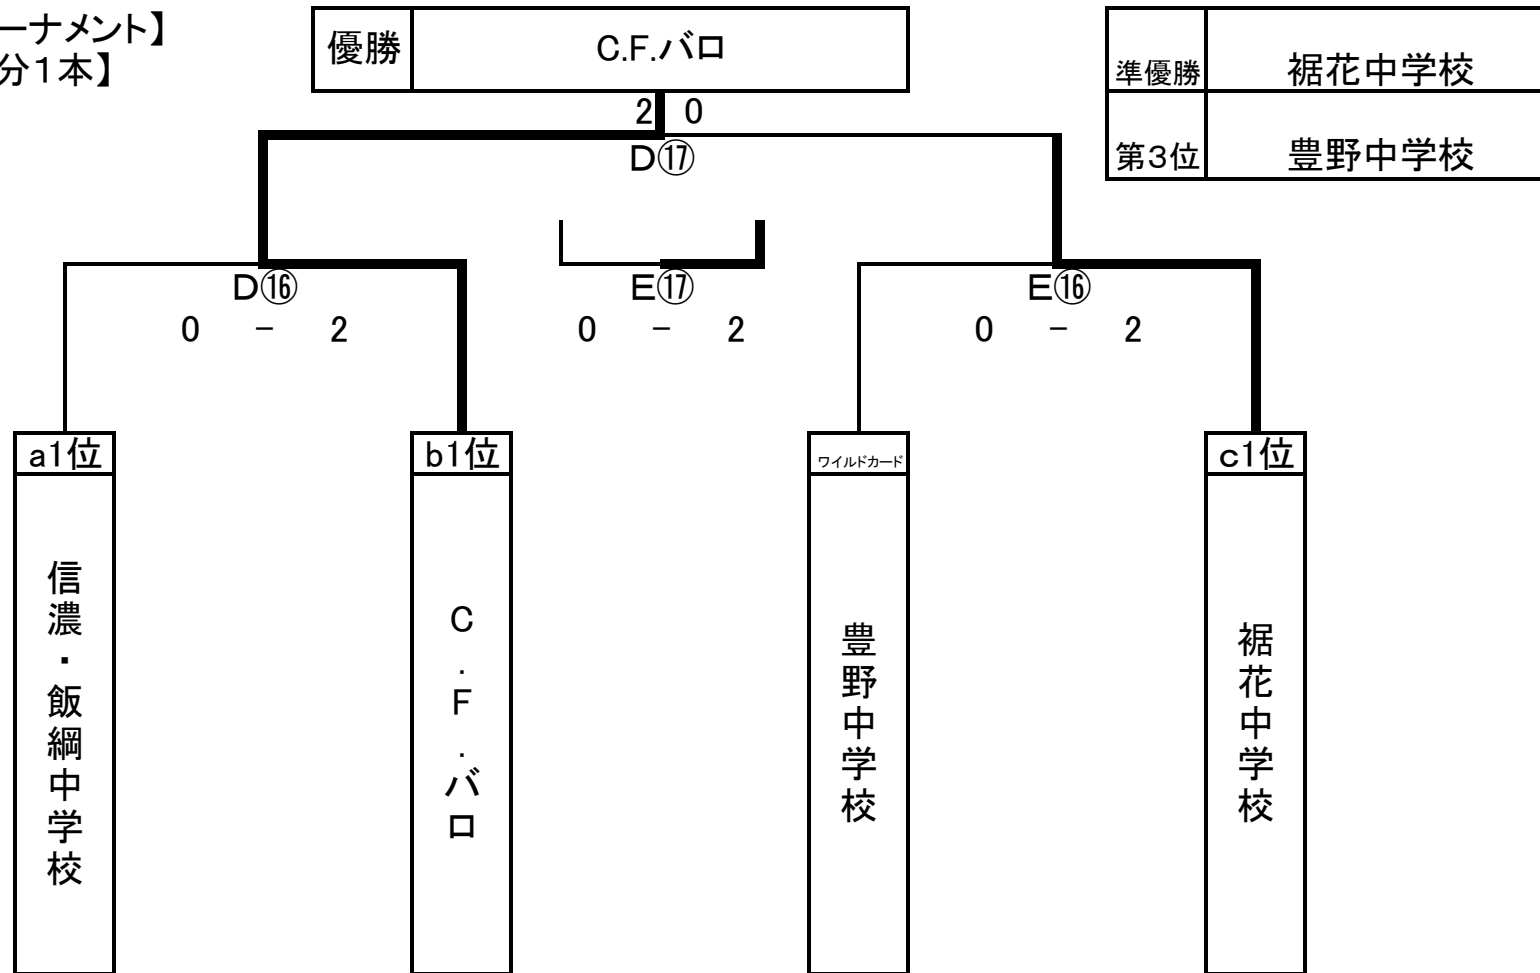

第25回 長野市中学生フットサル大会 【カテゴリーⅡ】

会場【南長野体育館】

予選リーグ

予選(試合時間:7-2-7)

aブロック		中野平中学校	更北中学校	東部中学校	信濃・飯綱中学校	柳町中学校	勝	負	分	得点	失点	得失	勝点	順位
1	中野平中学校		D1 9:30 ● 0 - 1	E8 12:25 △ 0 - 0	D13 14:30 △ 4 - 4	D4 10:45 △ 1 - 1	0	1	3	5	6	-1	3	4
2	更北中学校	D1 9:30 ○ 1 - 0		E5 11:10 △ 1 - 1	D10 13:15 ● 1 - 6	E14 14:55 ● 0 - 2	1	2	1	3	9	-6	4	3
3	東部中学校	E8 12:25 △ 0 - 0	E5 11:10 △ 1 - 1		E2 9:55 ● 3 - 5	E11 13:40 ● 0 - 1	0	2	2	4	7	-3	2	5
4	信濃・飯綱中学校	D13 14:30 △ 4 - 4	D10 13:15 ○ 6 - 1	E2 9:55 ○ 5 - 3		D7 12:00 ○ 2 - 0	3	0	1	17	8	9	10	1
5	柳町中学校	D4 10:45 △ 1 - 1	E14 14:55 ○ 2 - 0	E11 13:40 ○ 1 - 0	D7 12:00 ● 0 - 2		2	1	1	4	3	1	7	2

bブロック		豊野中学校	櫻ヶ岡中学校B	墨坂中学校	C. Fバロ	三陽中学校	勝	負	分	得点	失点	得失	勝点	順位
6	豊野中学校		E1 9:30 ○ 2 - 1	D9 12:50 ○ 3 - 0	E13 14:30 ● 0 - 5	E4 10:45 ○ 5 - 0	3	1	0	10	6	4	9	2
7	櫻ヶ岡中学校B	E1 9:30 ● 1 - 2		D6 11:35 ○ 5 - 0	E10 13:15 ● 1 - 4	D15 15:20 ○ 4 - 0	2	2	0	11	6	5	6	3
8	墨坂中学校	D9 12:50 ● 0 - 3	D6 11:35 ● 0 - 5		D3 10:20 ● 0 - 2	D12 14:05 ○ 2 - 1	1	3	0	2	11	-9	3	4
9	C. Fバロ	E13 14:30 ○ 5 - 0	E10 13:15 ○ 4 - 1	D3 10:20 ○ 2 - 0		E7 12:00 ○ 3 - 0	4	0	0	14	1	13	12	1
10	三陽中学校	E4 10:45 ● 0 - 5	D15 15:20 ● 0 - 4	D12 14:05 ● 1 - 2	E7 12:00 ● 0 - 3		0	4	0	1	14	-13	0	5

cブロック		櫻ヶ岡中学校A	相森中学校	裾花中学校	附属長野中学校	犀陵中学校	勝	負	分	得点	失点	得失	勝点	順位
11	櫻ヶ岡中学校A		D2 9:55 ● 0 - 1	E9 12:50 ● 0 - 2	D14 14:55 ○ 2 - 0	D5 11:10 △ 3 - 3	1	2	1	5	6	-1	4	4
12	相森中学校	D2 9:55 ○ 1 - 0		E6 11:35 △ 1 - 1	D11 13:40 ● 1 - 2	E15 15:20 ● 1 - 3	1	2	1	4	6	-2	4	5
13	裾花中学校	E9 12:50 ○ 2 - 0	E6 11:35 △ 1 - 1		E3 10:20 ○ 3 - 1	E12 14:05 ○ 3 - 2	3	0	1	9	4	5	10	1
14	附属長野中学校	D14 14:55 ● 0 - 2	D11 13:40 ○ 2 - 1	E3 10:20 ● 1 - 3		D8 12:25 ○ 2 - 0	2	2	0	5	6	-1	6	2
15	犀陵中学校	D5 11:10 △ 3 - 3	E15 15:20 ○ 3 - 1	E12 14:05 ● 2 - 3	D8 12:25 ● 0 - 2		1	2	1	8	9	-1	4	3

3,4,5位は、得失点差と総得点数により決定

第25回長野市中学生フットサル大会 カテゴリーⅡ

【決勝トーナメント】
【12分1本】